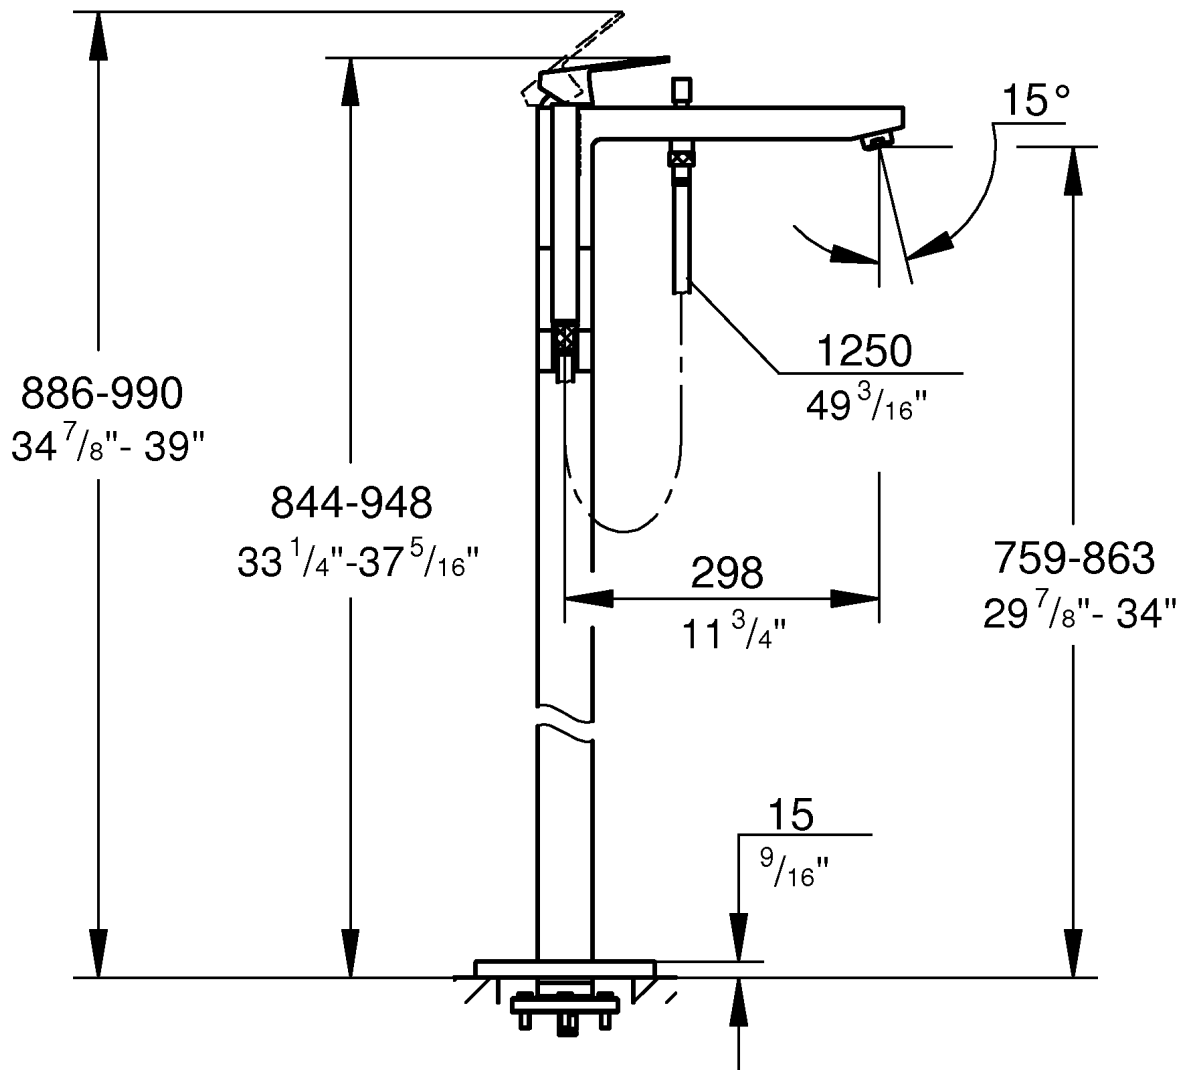

23 672

DIN 1988
DIN EN 806

bar

max. 10
0,5 5
1

psi

max. 145
7,25 72,5
14,5

°C

max. 70°
60°