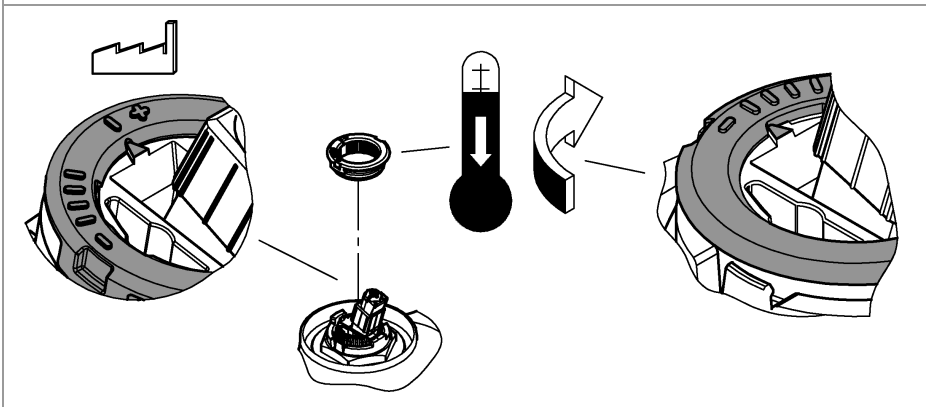

7

	3 bar:	43 psi:
	20 l/min	5.3 gpm

	3 bar:	43 psi:
	7,5 l/min	2.0 gpm
	6,5 l/min	1.75 gpm

23672000
23672001

Pure Freude an Wasser

GROHE
WAVES

D

+49 571 3989 333
helpline@grohe.de